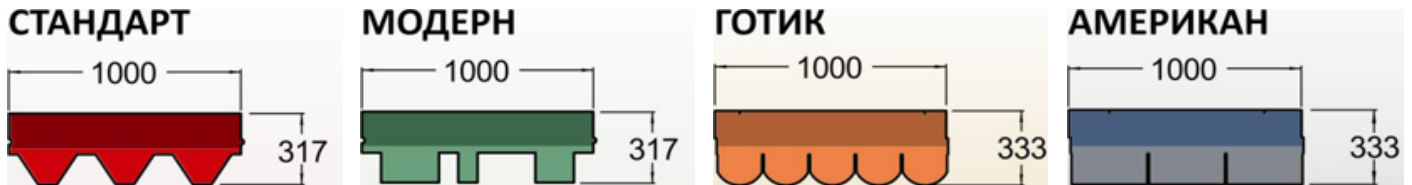

Shingle
RoofShield
гибкая черепица

ТЫСЯЧИ
профессионалов
со всего мира
создавали нашу черепицу

Формы нарезки гибкой черепицы

Коллекция Фемили (окисленный битум) Гарантия 10 лет

Название	Форма нарезки	Цветовая гамма	Кол-во в упак.	Цена 1м ² розн.
Фемили	Стандарт, Модерн	все цвета	3 м ²	95,00 lei
	Американ, Готик	все цвета	3 м ²	110,00 lei

Коллекция КЛАССИК (окисленный битум) Гарантия 20 лет

Классик	Стандарт, Модерн	все цвета	3 м ²	120,00 lei
	Стандарт, Модерн	синий, голубой	3 м ²	150,00 lei
	Готик, Американ	все цвета	3 м ²	135,00 lei
	Готик, Американ	синий	3 м ²	155,00 lei